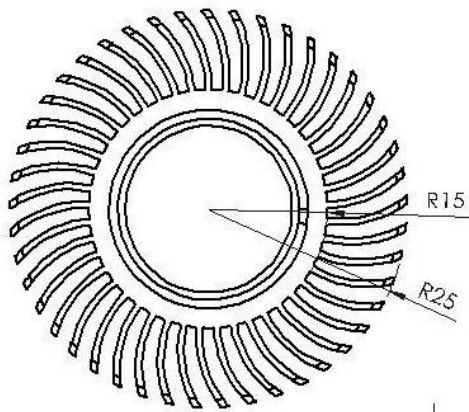

#### 外部機構規格

- 外部封裝材料 鋁；PC
- 接頭形式 MR16
- 外觀大小  $\phi$  50.0mm x 54.1mm
- 封裝顏色 銀

## 光學規格

| 出光角      | 正白光(6300K) |          | 暖白光(3250K) |          |
|----------|------------|----------|------------|----------|
|          | 38°        | 60°      | 38°        | 60°      |
| 光強度(lux) | 6000 lux   | 1500 lux | 4300 lux   | 1100 lux |
| 演色性      | 70 - 80    |          | 60 - 70    |          |

## 外型尺寸

38° lens

60° lens