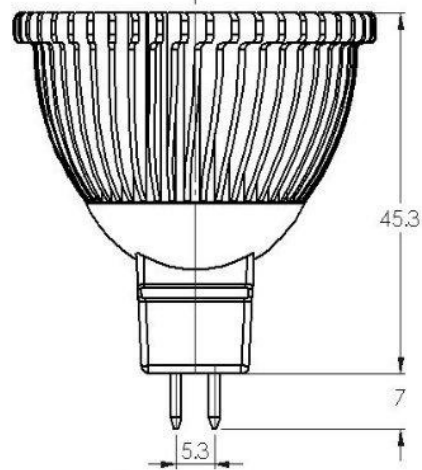

#### 外部機構規格

- 外部封裝材料 鋁；PC
- 接頭形式 MR16
- 外觀大小  $\phi$  50.0mm x 54.1mm
- 封裝顏色 銀

## 光學規格

| 出光角      | 正白光(6300K) |          | 暖白光(3250K) |          |
|----------|------------|----------|------------|----------|
|          | 38°        | 60°      | 38°        | 60°      |
| 光強度(lux) | 6000 lux   | 1500 lux | 4300 lux   | 1100 lux |
| 演色性      | 70 - 80    |          | 60 - 70    |          |

## 外型尺寸

38° lens

60° lens