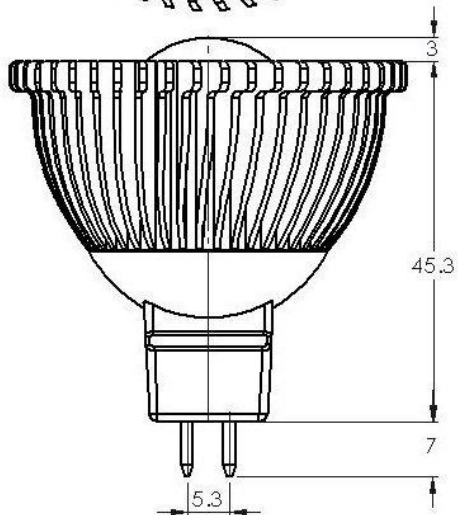

#### 外部機構規格

- 外部封裝材料 鋁；PC
- 接頭形式 MR16
- 外觀大小  $\phi$  50.0mm x 54.1mm
- 封裝顏色 銀

## 光學規格

| 出光角      | 正白光(6300K) |          | 暖白光(3250K) |          |
|----------|------------|----------|------------|----------|
|          | 38°        | 60°      | 38°        | 60°      |
| 光強度(lux) | 6000 lux   | 1500 lux | 4300 lux   | 1100 lux |
| 演色性      | 70 - 80    |          | 60 - 70    |          |

## 外型尺寸

38° lens

60° lens